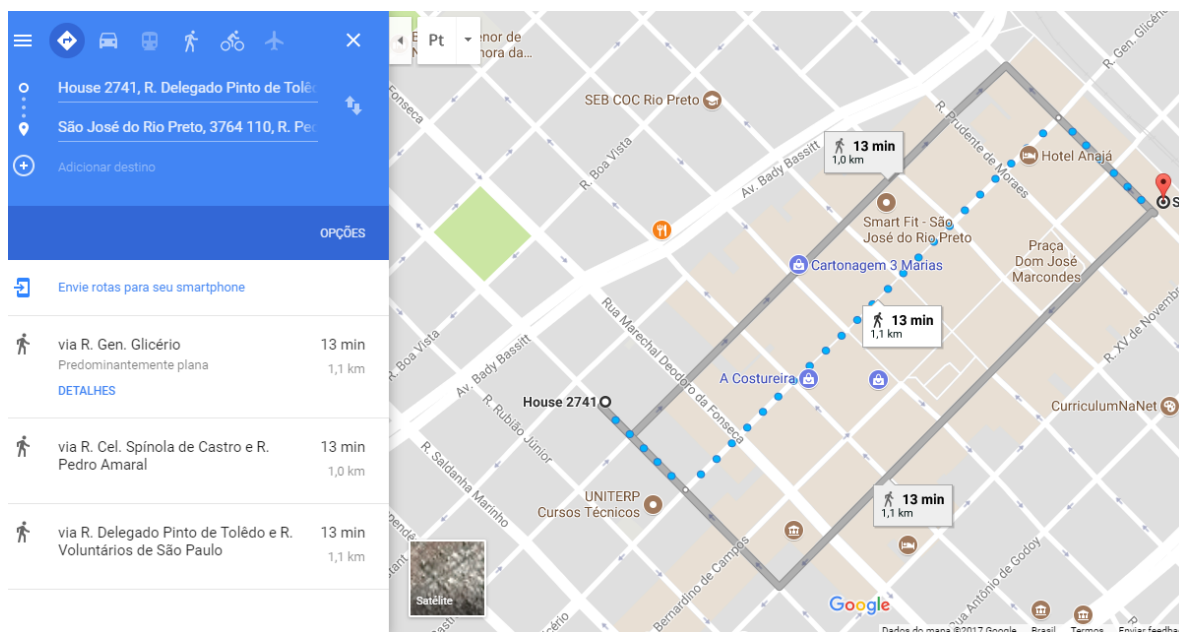

Telefone: (17) 3304-2783

Whatsapp: (17) 99621-6549

E-mail: contato@house2741.com.br

Facebook: <https://www.facebook.com/house2741/>

Distância do hostel à UNESP: 4,6km

Tempo de chegada de carro: 13 min

Tempo de chegada de uber: 13 min

Preço estimado: R\$9-13

Distância do hostel à rodoviária: 1,1km

Tempo estimado de chegada a pé à rodoviária: 13 min

Trajetos até a rodoviária

Linhas de ônibus que passam pela UNESP:

106 – Jardim do Lago

62 – Extra Unesp

Tempo de chegada de ônibus: 15-20 min Preço passagem: R\$3,00